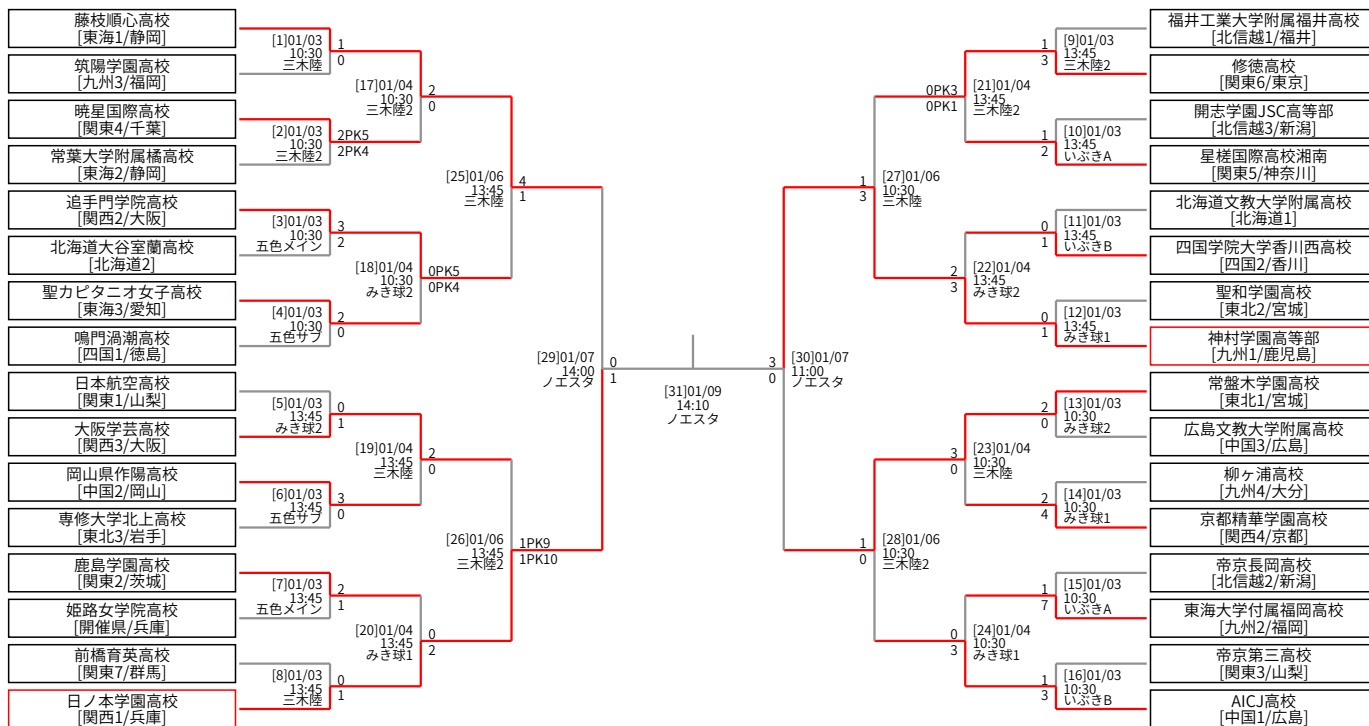

# 第30回全日本高等学校女子サッカー選手権大会

公益財団法人 日本サッカー協会

1回戦 2回戦 準々決勝 準決勝 決勝戦 準決勝 準々決勝 2回戦 1回戦

協賛