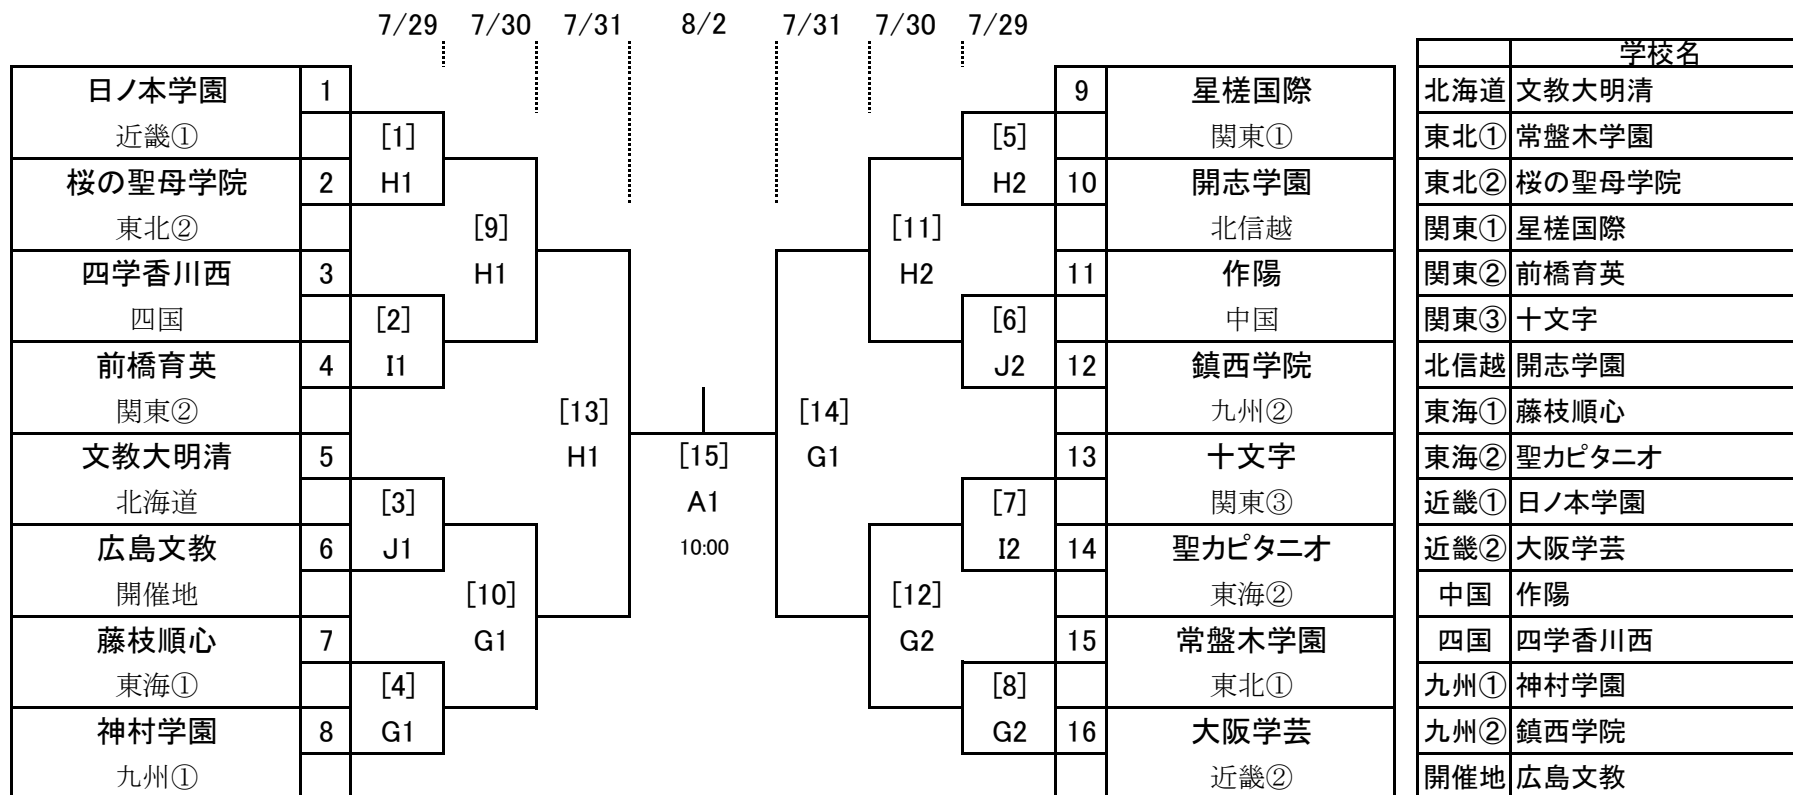

平成28年度 全国高等学校総合体育大会サッカー(女子)競技 組合せ

競技会場		7/28 木	1	2	準決	8/1 月	決勝
			7/29 金	7/30 土	7/31 日		8/2 火
A	エディオンスタジアム広島	開 会 式	・	・	・	休 養 日	1
G	広島県立びんご運動公園陸上競技場		2	2	1		・
H	福山市竹ヶ端運動公園陸上競技場		2	2	1		・
I	みよし運動公園陸上競技場		2	・	・		・
J	東広島運動公園陸上競技場		2	・	・		・
試合数			8	4	2		1
			合計 15				

区分	試合開始予定時間
1回戦	①10:00 ②12:00
2回戦	①10:00 ②12:00
準決勝	10:00
決勝	10:00