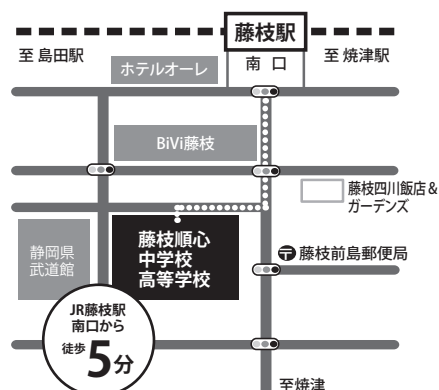

藤枝順心中学校・高等学校

〒426-0067 静岡県藤枝市前島2丁目3番1号

tel.054-635-1311(代) fax.054-635-6119

URL <http://www.fgjunshin.net>

- お車での来校はご遠慮ください。自転車での来校は駐輪場をご利用ください。正門にて係員がご案内します。
- 行き帰りには、交通事故に充分ご注意ください。

MAP

お申し込みは、電話・ホームページで受け付けています。