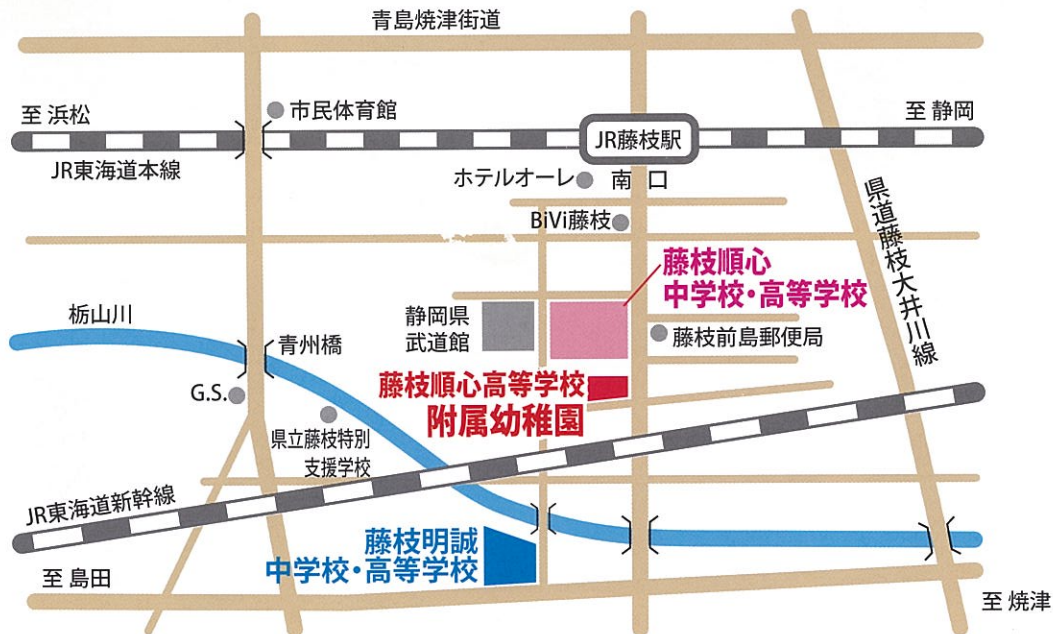

おもちつき

ぺったん、ぺったん、おいしそう♡

1月~3月 3がっき

作品展

上手な作品がいっぱいです!

節分

どの鬼さんが強そうかな...

卒園式

卒園、おめでとう!

附属幼稚園の
ごあんない

- * 満3歳児保育（預かり保育あり）
- * 預かり保育 7:30～19:00
- * 3台で5コースのスクールバス運行
（バス停についてはご相談ください）
- * 入園説明会と園庭開放を行います

附属幼稚園
周辺マップ

幼稚園バスが
送り迎えします。

<お問い合わせ>

藤枝順心高等学校附属幼稚園

〒426-0067 藤枝市前島2丁目3番2号