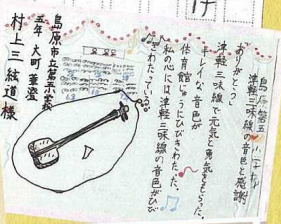

「私はこの6年間、一度もあの子の笑顔どころか、声さえ聞いたことがありませんでした。」

宮崎市の小学校|先生の言葉(村上由哲著書「素顔のままに」から)

「うちの学校、荒れていて今まで誰も呼ばなかったんです。」

北九州の中学教諭の言葉(村上由哲著書「素顔のままに」から)

スクールコンサートで いただいたお便り

スクールコンサート
全教小二年がみ
はけしい音でした。
「じぶんが」が、なりました。
耳が「リン」として、手かふる姿。
足の先が、かるとうごいた。
女の子が、「いっしょ」と
とまると
「ぼくの足が、はくとしたの
つがるじゃみせんをも、女の子の
ぼくのそばをとおった。
あ、この水玉がまじった。
まれば、あも、たなと思、た。

細ざお

沖縄の三味線

3ステージ

3 日本の伝統楽器を 知ろう!

三味線の違いが分かるかな?

弦楽器の歴史は古く、ローマからシルクロードを経て中国大陸へと伝わり、馬頭琴、胡弓と形を変化させ、やがて14世紀に琉球諸島へ伝わり三線(サンシン)が生まれます。16世紀末に堺商人により本土に伝来し北前船によって津軽の地に辿り着き「津軽三味線」となったと言われています。

棹が太く、全体的に大きい「津軽三味線」は、深く重みのある音色でかなりの大音量を出すことができるので、迫力のある演奏が可能です。

5 津軽三味線合奏

9 荷方節

第2部スタート!

6ステージ

6 全員参加コーナー

10 ソーラン節

子ども達に人気のソーラン節。
手拍子とかけ声でみんながひとつになります。

♪ヤーレン、
ソーラン、ソーラン、、、
ハイハイ!!

7ステージ

7 チャレンジ・ザ・和楽器

三味線の弾き方を、分かりやすく説明します

生徒
参加型
コーナー

腰骨を立て、
床に足をつける
「立腰」で
力が入ります

椅子に、
もたれない

腰骨を前へ
おしりを後ろへ

足の裏を
床にピタリ